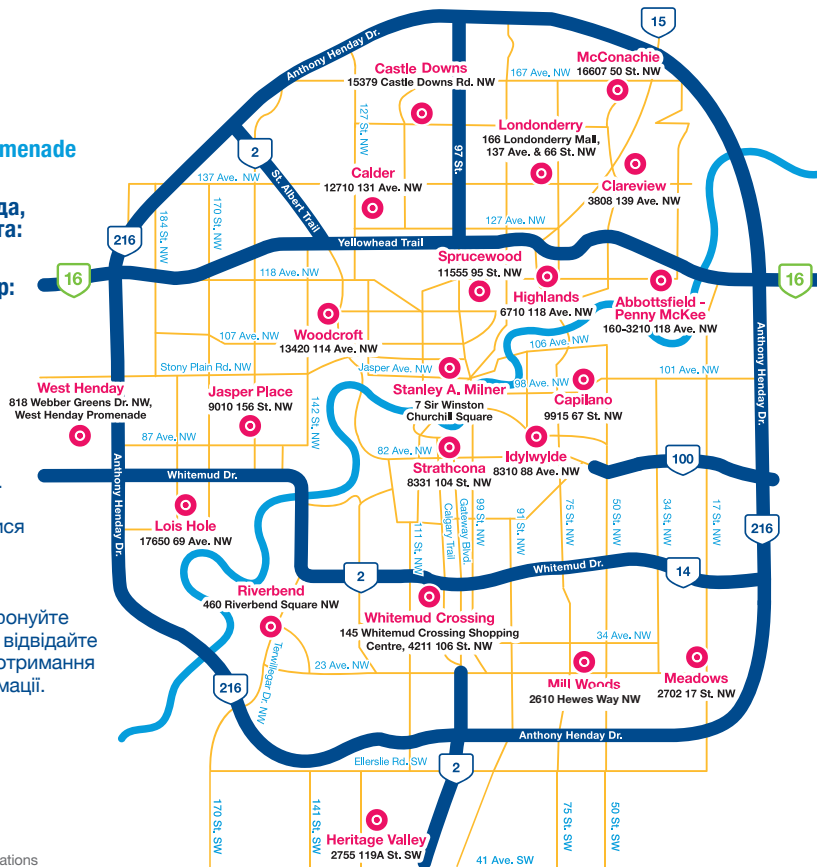

Riverbend
(780) 944-5311

Sprucewood
(780) 496-7099

Strathcona
(780) 496-1828

**West
Henday**
(780) 496-8342

**Whitemud
Crossing**
(780) 496-1822

Woodcroft
(780) 496-1830

QUICK START GUIDE

Ласкаво просимо